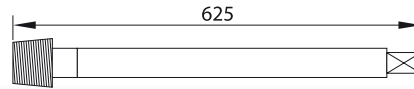

Klingen RAV400

Klingen RAV400

TUBE OD		MANDREL SQUARE		TOOL NO. Werkzeuge Nr Nr Narzędzia	TUBE I. D.	
Aussen ϕ Śred. zewnętrzna		Dornvierkant Kwadrat trzypienia			Innen ϕ Śred. wewnętrzna	
[inch]	[mm]	[inch]	[mm]		[mm]	[inch]
5/8	15,8	1/2	12,7	406 - 5/8	5,5 - 6,5	0,215 - 0,255
				407 - 5/8	6,5 - 7,5	0,255 - 0,295
				408 - 5/8	7,5 - 8,5	0,295 - 0,335
				409 - 5/8	8,5 - 9,5	0,335 - 0,375
				410 - 5/8	9,5 - 10,5	0,375 - 0,415
				411 - 5/8	10,5 - 11,5	0,415 - 0,455
				412 - 5/8	11,5 - 12,5	0,455 - 0,495
				413 - 5/8	12,5 - 13,5	0,495 - 0,535
				414 - 5/8	13,5 - 14,5	0,535 - 0,570

TUBE OD		MANDREL SQUARE		TOOL NO. Werkzeuge Nr Nr Narzędzia	TUBE I. D.	
Aussen ϕ Śred. zewnętrzna		Dornvierkant Kwadrat trzypienia			Innen ϕ Śred. wewnętrzna	
[inch]	[mm]	[inch]	[mm]		[mm]	[inch]
3/4	19	5/8	12,7	413 - 3/4	12,5 - 13,5	0,495 - 0,535
				414 - 3/4	13,5 - 14,5	0,535 - 0,570
				415 - 3/4	14,5 - 15,5	0,575 - 0,615
				416 - 3/4	15,5 - 16,5	0,615 - 0,650
				417 - 3/4	16,5 - 17,5	0,655 - 0,695
				418 - 3/4	17,5 - 18,5	0,695 - 0,730
				7/8	22,2	3/4
416 - 7/8	15,5 - 16,5	0,615 - 0,650				
417 - 7/8	16,5 - 17,5	0,655 - 0,695				
418 - 7/8	17,5 - 18,5	0,695 - 0,730				
419 - 7/8	18,5 - 19,5	0,735 - 0,770				
420 - 7/8	19,5 - 20,5	0,775 - 0,815				
421 - 7/8	20,5 - 21,5	0,815 - 0,850				
1	25,4	3/4	19			
				420 - 1"	19,5 - 20,5	0,770 - 0,810
				421 - 1"	20,5 - 21,5	0,810 - 0,845
				422 - 1"	21,5 - 22,5	0,845 - 0,885
				423 - 1"	22,5 - 23,5	0,885 - 0,925
				424 - 1"	23,5 - 24,5	0,925 - 0,965